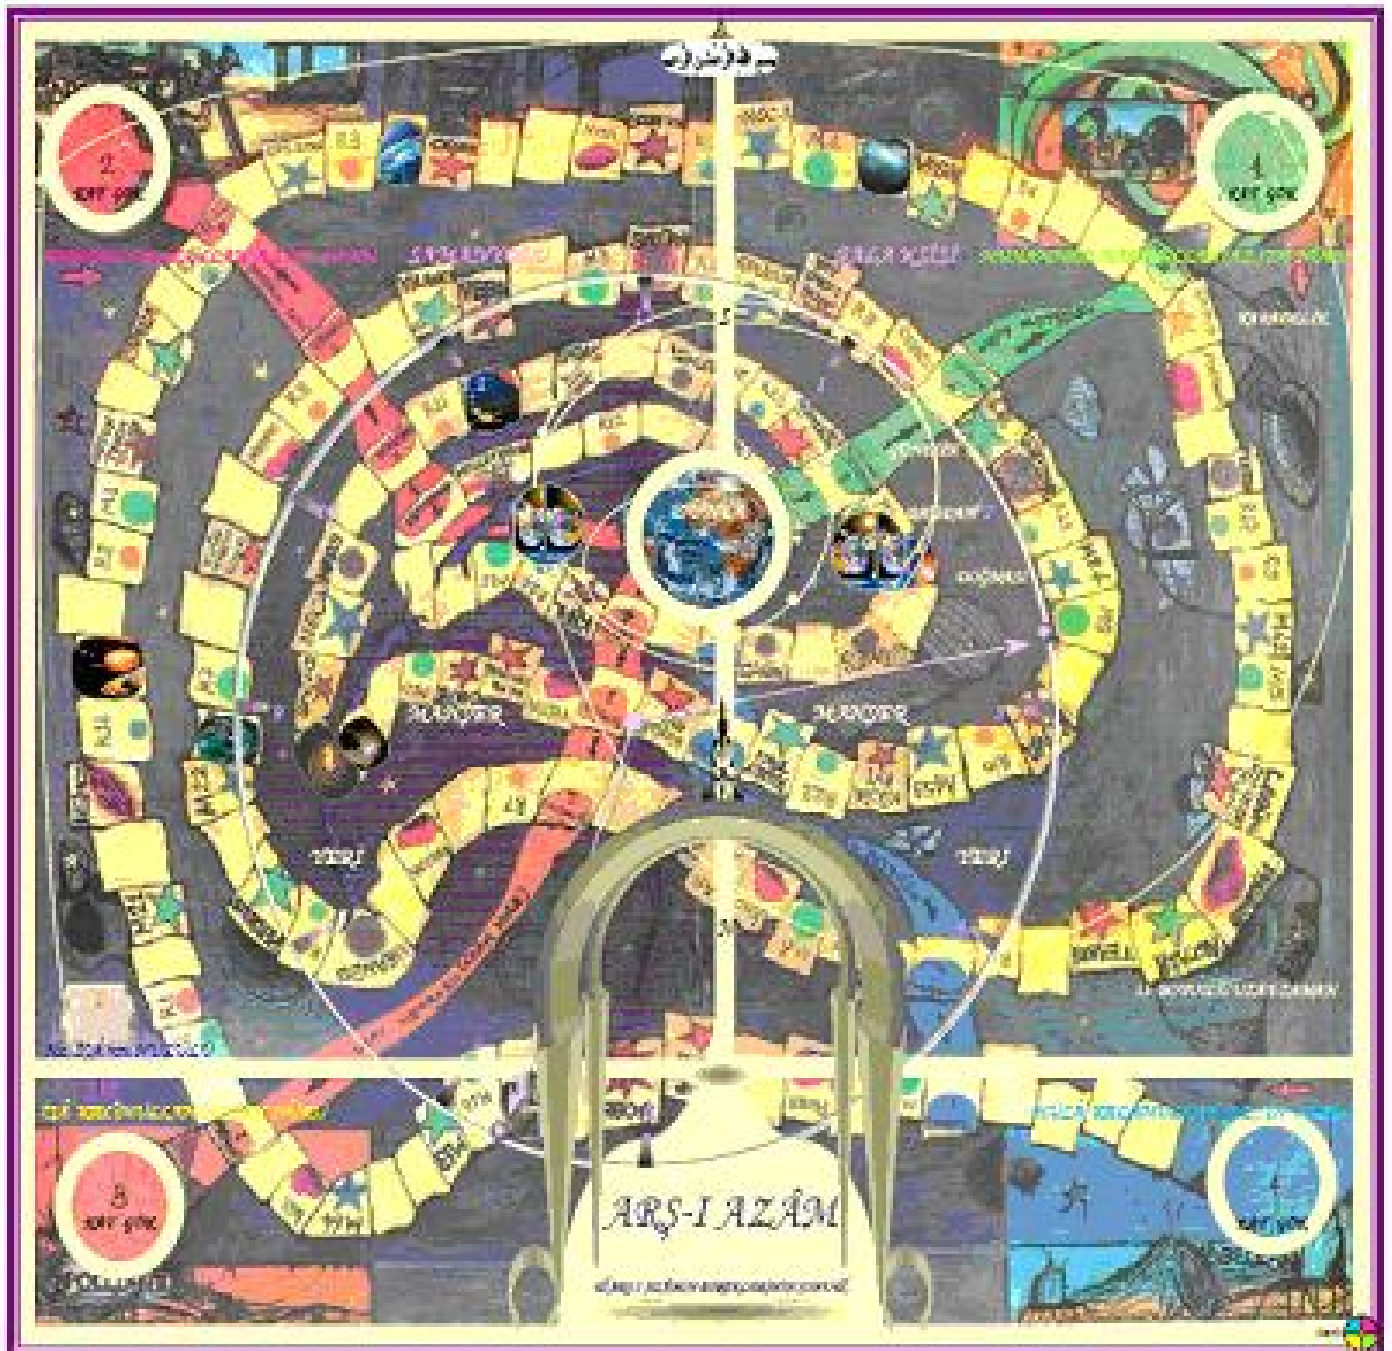

GALAXY (2002)

murat tarafından yazıldı.

Pazartesi, 12 Eylül 2011 19:31 - Son Güncelleme Salı, 09 Temmuz 2019 19:20

GALAKSİ (2002)

Keşf-ul Kehkeşan

Samanyolu galaksisinin dünya ve insan merkezli ayna simetrisi ve quadratik 5- boyutlu helezonik evren modeli,

Murat Uhrayođlu-2002

GALAXY (2002)

murat tarafından yazıldı.

Pazartesi, 12 Eylül 2011 19:31 - Son Güncelleme Salı, 09 Temmuz 2019 19:20

www.ars-iazam.com.tr